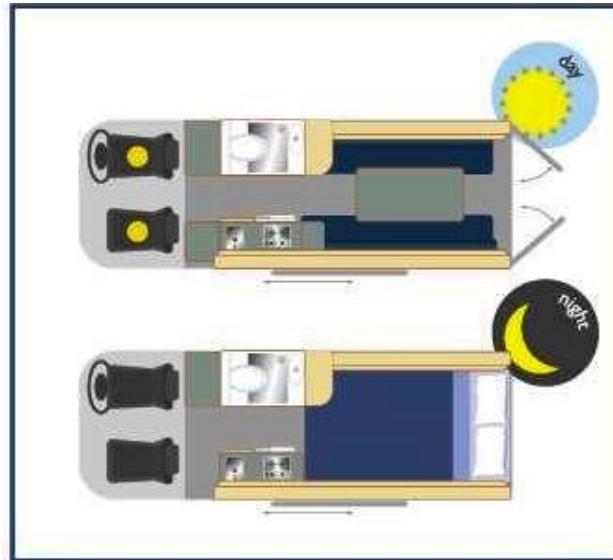

UNITED PREMIER 2

Couchages : 2 adultes

Ceintures : 2

UNITED 2 PREMIER	Mercedes Benz		
Longueur	5.91m	Chauffage	Oui Electric et gaz
Largeur	2.43m	Eau chaude	Oui
Hauteur	2.82m	Douche	Oui
Ceintures	2	Toilettes	Oui
Dimensions lit 1	186x180	Climatisation « arrêt »	Oui
2 Lits	186X0.60 (X2)	Climatisation « route »	Oui
Direction assistée	Oui	Capacité carburant	75L
Boîte automatique	Oui	Consommation carburant	10-11L/100km
Motorisation	2.1 l Turbo	Réfrigérateur	90Litres 12V
Carburant	Diesel	Siège Enfant	Non
Auto-radio	Radio/CD	Micro-ondes	Oui – 240V
TV/DVD	Non	Coffre ford	Oui