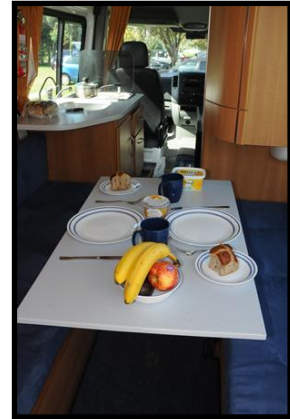

UNITED PREMIER 2

Couchages : 2 adultes

Ceintures : 2

UNITED 2 PREMIER	Mercedes Benz		
Longueur	5.91m	Chauffage	Oui Electric et gaz
Largeur	2.43m	Eau chaude	Oui
Hauteur	2.82m	Douche	Oui
Ceintures	2	Toilettes	Oui
Dimensions lit 1	186x180	Climatisation « arrêt »	Oui
2 Lits	186X0.60 (X2)	Climatisation « route »	Oui
Direction assistée	Oui	Capacité carburant	75L
Boîte automatique	Oui	Consommation carburant	10-11L/100km
Motorisation	2.1 l Turbo	Réfrigérateur	90Litres 12V
Carburant	Diesel	Siège Enfant	Non
Auto-radio	Radio/CD	Micro-ondes	Oui – 240V
TV/DVD	Non	Coffre ford	Oui

Ces photos ne sont pas contractuelles-le renouvellement de la flotte peut entraîner certaines modifications