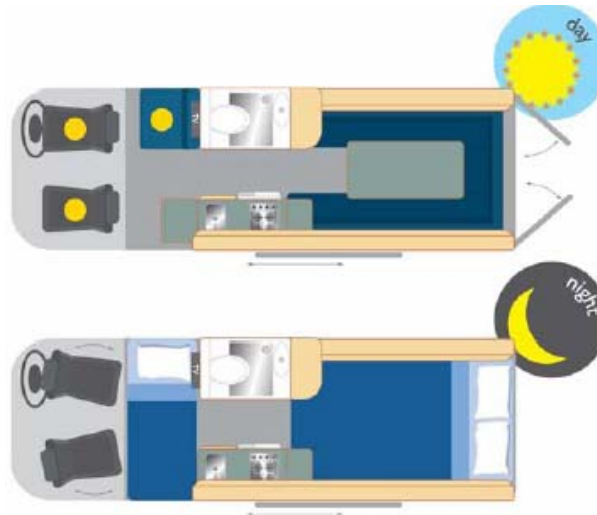

Pro 2 + 1

Couchages : 2 adultes, 1 enfant (ou 3 adultes)

Ceintures : 3 adultes

Inclus dans le prix par jour:

- le kilométrage illimité
- l'assistance routier 24hr
- la batterie de cuisine + vaisselle
- la literie
- les taxes (GST+diesel)
- une carte et guide des camping avec un escompte sur certains campings
- frais de conducteur additionnels

Pro 2+1	Fiat Ducato	TV LCD / DVD	Oui
Longueur	6m	Chauffage	Oui - électrique
Largeur	2m	Eau courante	Oui
Hauteur	2.50m	Douche	Oui
Ceintures	3	Toilette	Oui
Dimensions lit double	2x1.85m	Climatisation « arrêt »	Non
Dimensions lit simple	1.85x0.60m	Cuisinière	Oui - gaz
Direction assisté	Oui	Capacité carburant	90L
Boîte manuelle	Oui 6 vitesse	Consommation carburant	8-10litre/100 km
Motorisation	2.3L Turbo diesel	Réfrigérateur	90Litres 12V/240V
Carburant	Essence SP	Siège Enfant	Oui
Auto-radio	Radio/Mp3/ CD	Micro onde	Oui